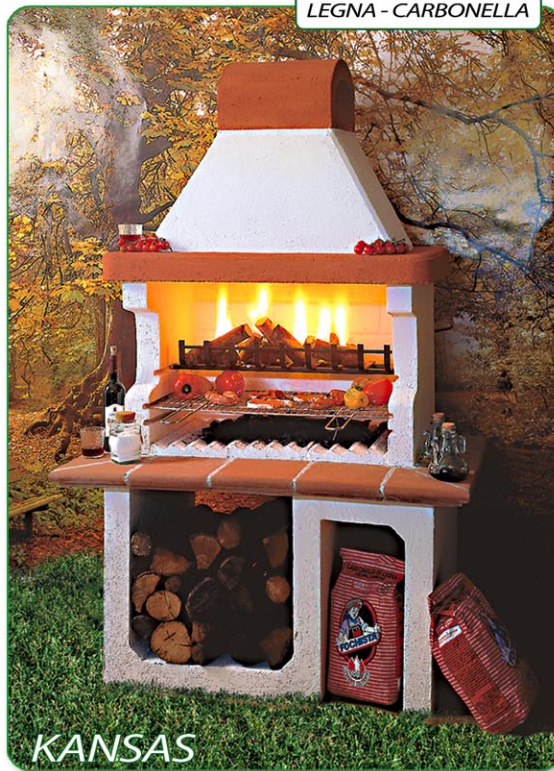

Linea Giardino - Barbecue & Grill

LEGNA - CARBONELLA

BALTIMORA Medium

Grill da giardino o da terrazzo con panca laterale dx o sx

Ingombro: 120 (l) x 70 (p) x 204 (h) cm

Piano cottura: 53 (l) x 46 (p) cm

€ 580,00

LEGNA - CARBONELLA

KANSAS

Grill da giardino o da terrazzo con piano in refrattario

Ingombro: 131 (l) x 80 (p) x 204 (h) cm

Piano cottura: 81 (l) x 46 (p) cm

€ 790,00

CARBONELLA

MINNESOTA

Grill da giardino o da terrazzo a carbonella

Ingombro: 110 (l) x 70 (p) x 204 (h) cm

Piano cottura: 53 (l) x 46 (p) cm

€ 360,00